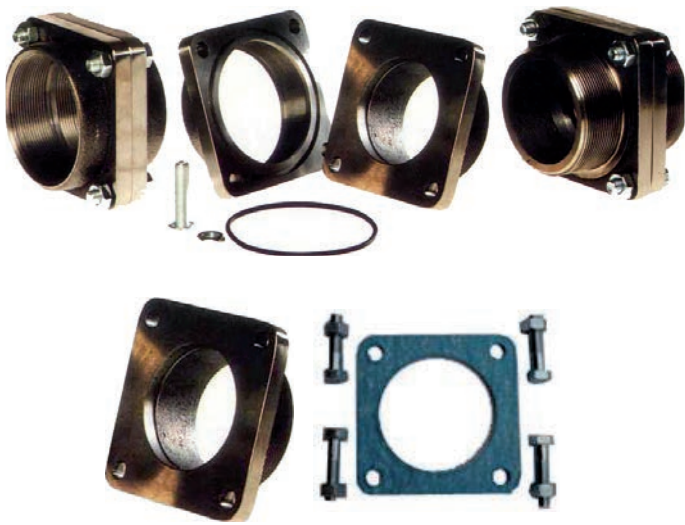

# BRIDES

Chambre tampon et tuyauterie

Brides d'assemblage à visser pour tuyauteries hydrocarbures.

## CARACTÉRISTIQUES TECHNIQUES

- Résistance à la traction [Rm] 400N/mm<sup>2</sup>
- Pression supportée : jusqu' à 12 bar (174 psi)
- Ergonomique : 4 vis, forme compacte
- Disponible seule ou par couple en Mâle/Mâle, Femelle/Femelle et Mâle/Femelle
- Utilisable pour toutes les canalisations (acier, semi-rigide, synthétique)
- Les brides LAFON assurent une continuité électrique

## AVANTAGES

- Fabrication en fonte zinguée bichromatée
- Disponible avec Joint torique ou joint plat
- Idéales pour les tests de tuyauterie et démontage du couvercle du trou d'homme
- Assemblage facile sur la ligne de tuyauterie