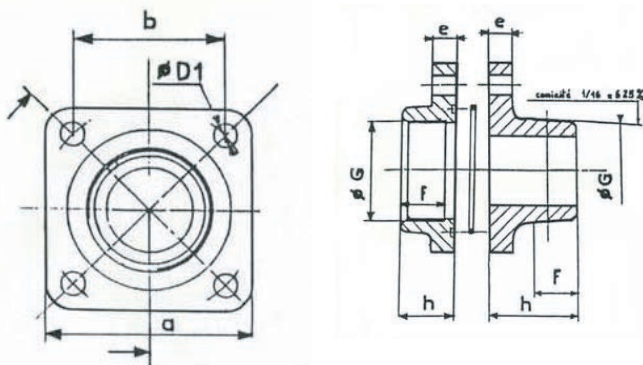

# BRIDES

Chambre tampon et tuyauterie

Brides d'assemblage à visser pour tuyauteries hydrocarbures.

## CARACTÉRISTIQUES TECHNIQUES

- Résistance à la traction [Rm] 400N/mm<sup>2</sup>
- Pression supportée : jusqu' à 12 bar (174 psi)
- Ergonomique : 4 vis, forme compacte
- Disponible seule ou par couple en Mâle/Mâle, Femelle/Femelle et Mâle/Femelle
- Utilisable pour toutes les canalisations (acier, semi-rigide, synthétique)
- Les brides LAFON assurent une continuité électrique